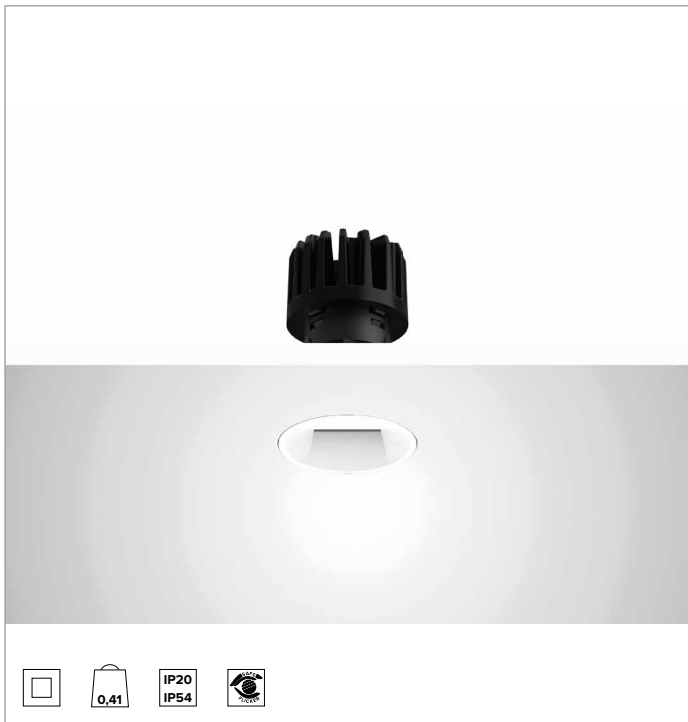

1T8551ELTR | CTEVO WALL WASHER 78

Downlight empotrado de LED en versión trimless

		3000K	H(m)	D1(m)	D2(m)	E _{max} (lx)
		Ra90	42°	73°		
		Fixture Power	13W	1	0.83	1.56 876
		Source Flux	1606lm	2	1.65	3.11 219
		Fixture Flux	972lm	3	2.48	4.67 97
		Efficacy	73lm/W	4	3.31	6.23 55
TS1393	I _{max} =625cd/klm	I _{max}	1003cd	5	4.13	7.78 35

CCT nominal: 3000K

Duración útil (L80/B10): >50000h tq +25°C

CARACTERÍSTICAS LUMINOTÉCNICAS

Óptica WW: reflector asimétrico de aluminio preanodizado de alta reflectancia, pantalla de cierre difusor holográfica en material acrílico, elementos estructurales de termoplástico.

Óptica: WALL WASHER

Eficiencia óptica: 61%

Flujo luminaria: 972lm

Rendimiento luminoso: 73lm/W

Seguridad fotobiológica: Conforme al grupo de riesgo RG1 (Riesgo Bajo)

CARACTERÍSTICAS MECÁNICAS

Disipador de aluminio de presufusión de color negro. Estructura de material termoplástico negro, frontal cut-off termoplástico pintado de blanco. Guarnición de silicona para la estanqueidad contra agua y polvo. Versión trimless con elemento portante para la instalación y el rasado del yeso.

Color y acabado: Blanco yeso

Peso: 0,41Kg

Versión: TRIMLESS

Grado de protección: IP20 para la parte encastrada

Grado de protección: IP54 para la parte vista

CARACTERÍSTICAS ELÉCTRICAS

Driver electrónico ON-OFF integrado.