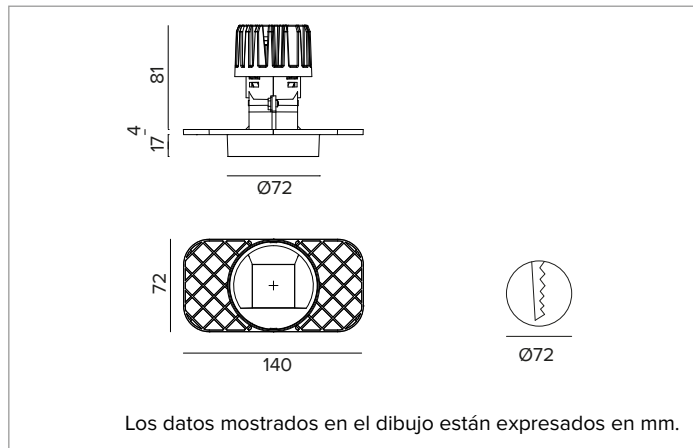

1T8551ELTR | CTEVO WALL WASHER 78

Downlight empotrado de LED en versión trimless

		3000K	H(m)	D1(m)	D2(m)	E _{max} (lx)
		Ra90	42°	73°		
		Fixture Power	13W	1	0.83	1.56 876
		Source Flux	1606lm	2	1.65	3.11 219
		Fixture Flux	972lm	3	2.48	4.67 97
		Efficacy	73lm/W	4	3.31	6.23 55
TS1393	I _{max} =625cd/klm	I _{max}	1003cd	5	4.13	7.78 35